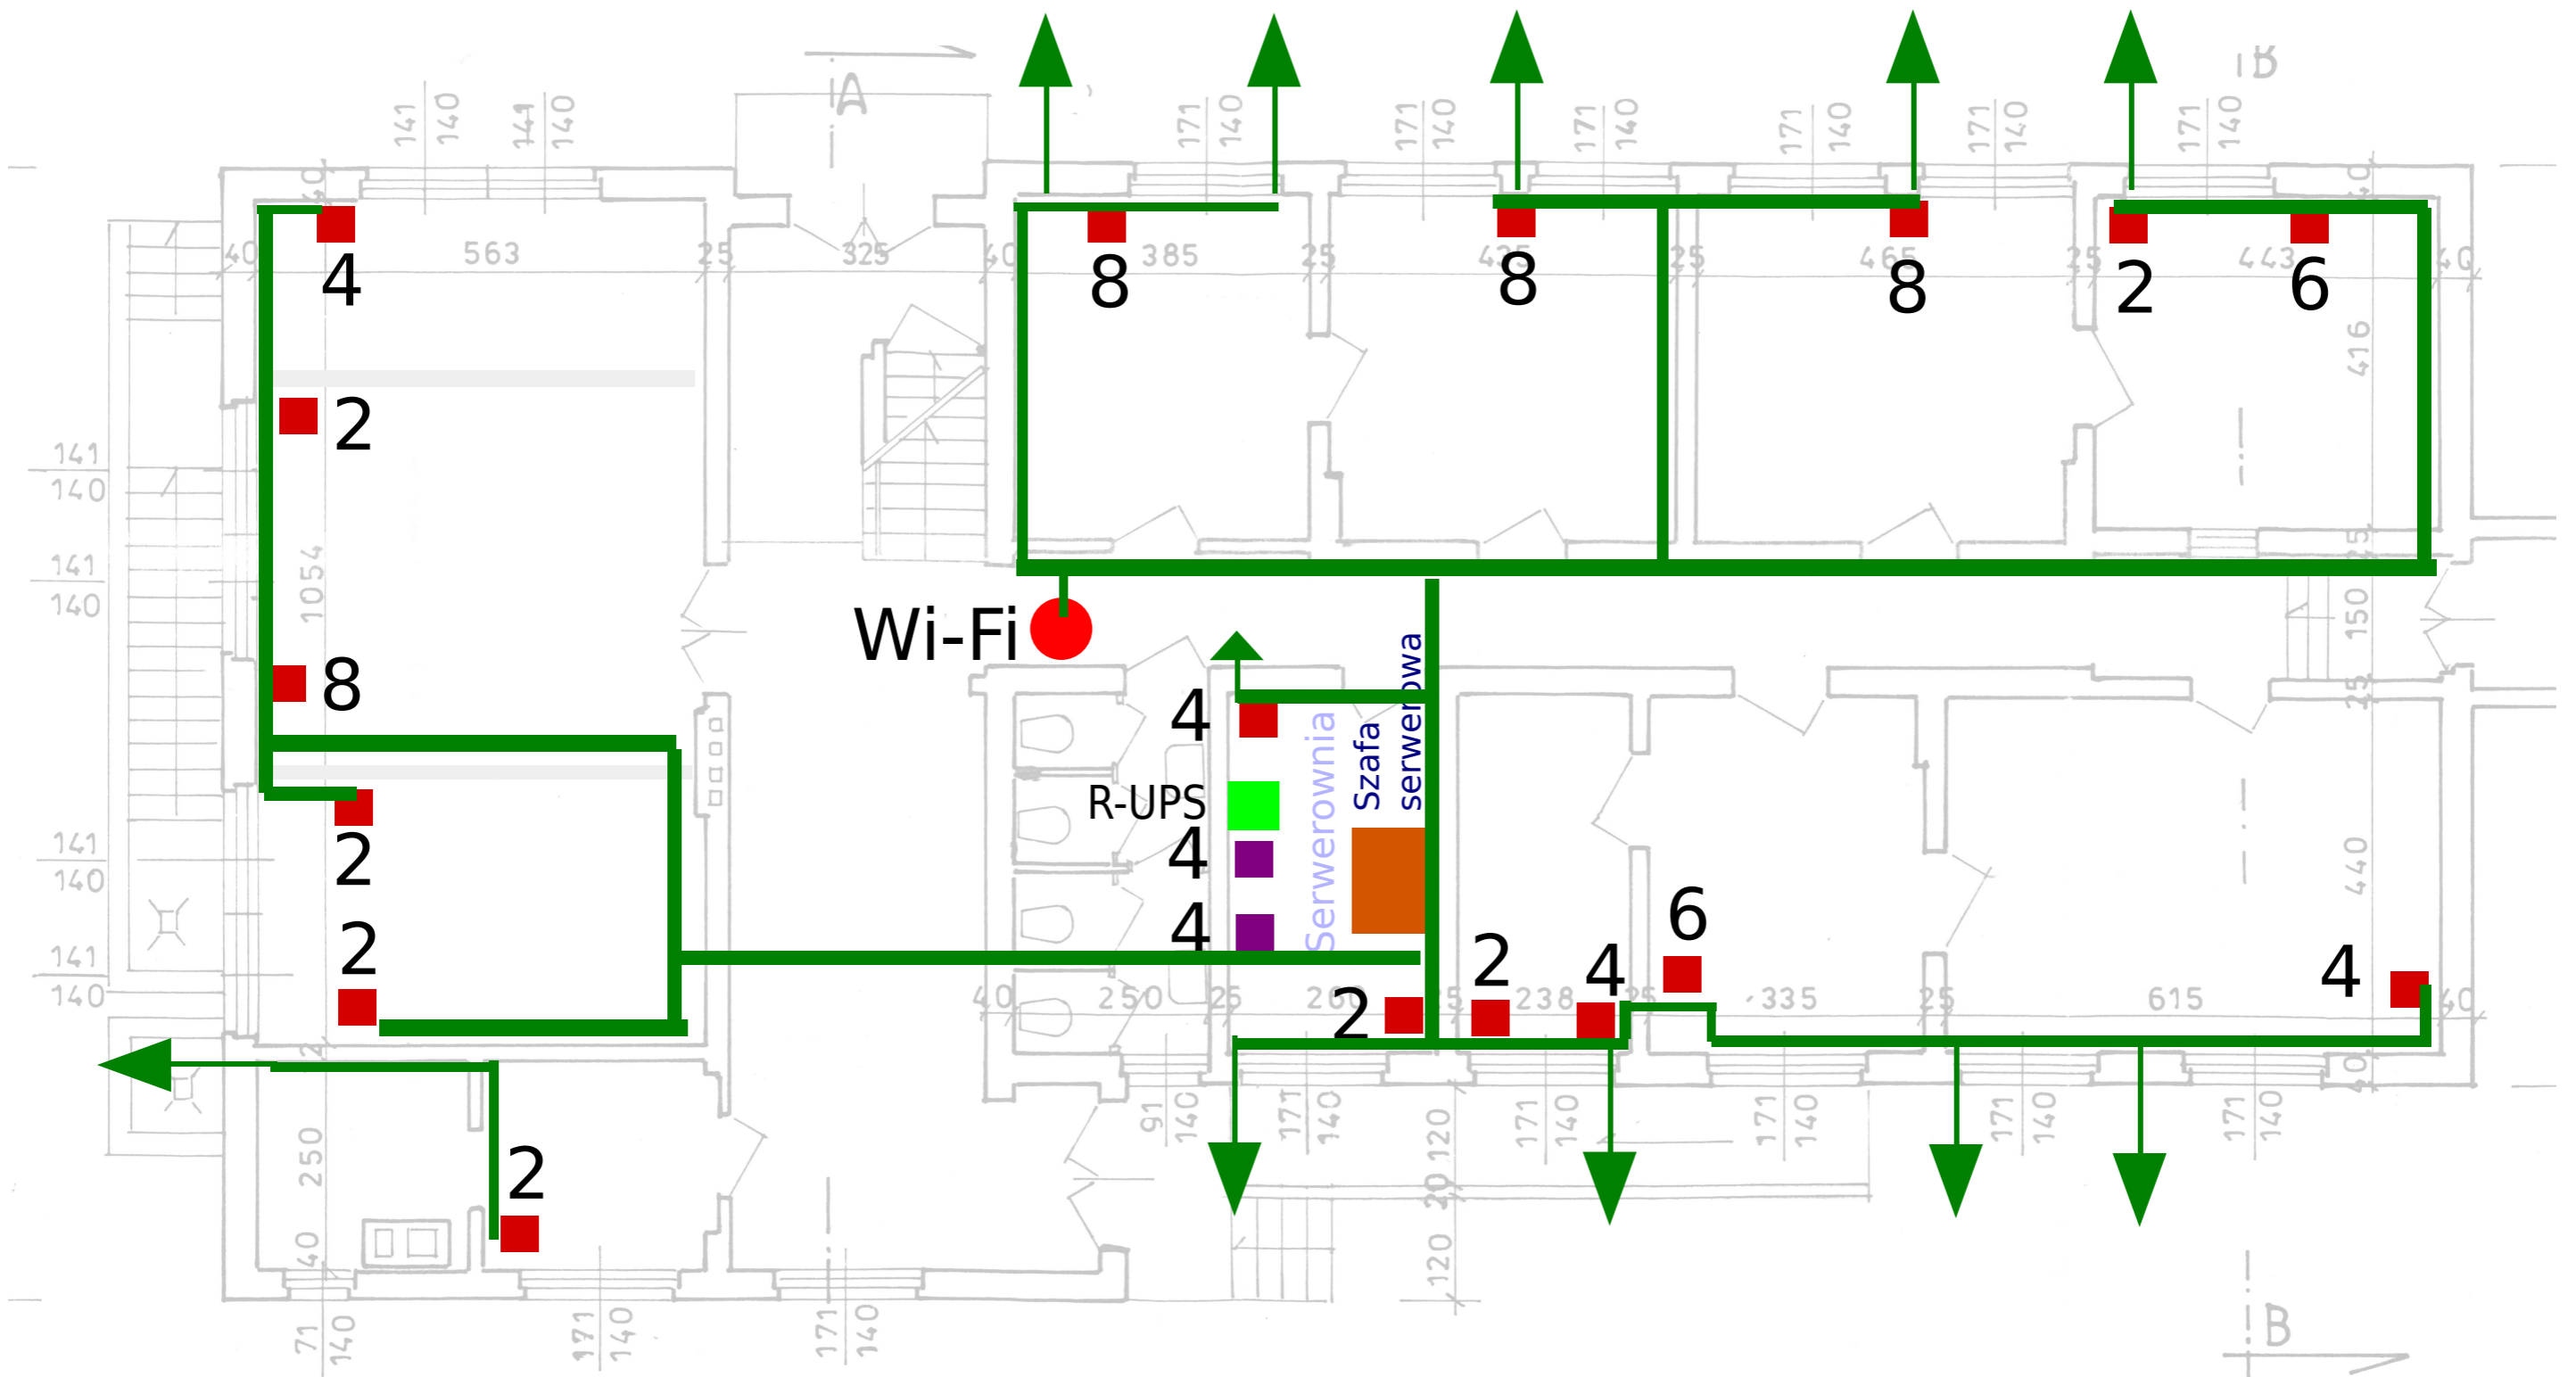

Załącznik nr 2 - Rzut parter

Rzut parter - Budynek Gminy Białosłowie

Suma gniazd: 82 szt. (w tym 8 istniejących w serwerowni)